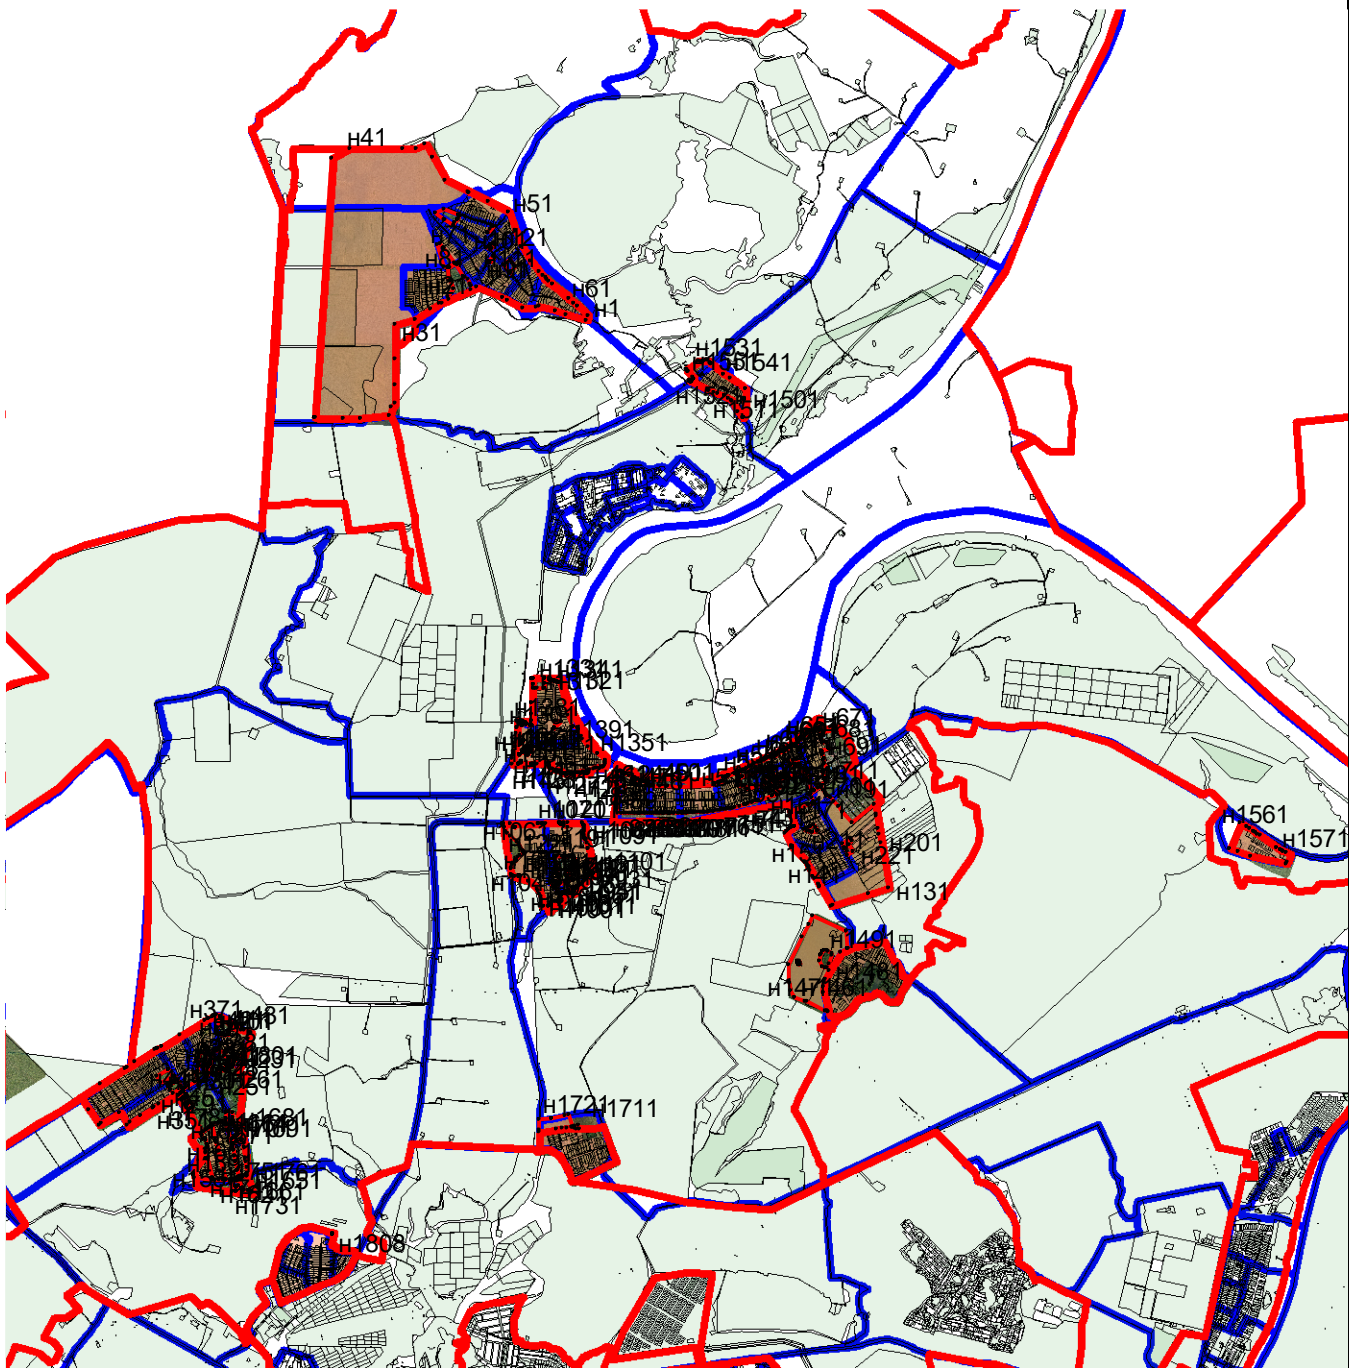

Раздел 4

План границ объекта

Масштаб 1: 88190

Используемые условные знаки и обозначения: представлены в конце раздела

Используемые условные знаки и обозначения для оформления плана границ объекта

•	Характерная точка границы
1	Номер характерной точки границы
	Граница объекта
	Граница муниципального образования
	Граница населенного пункта
	Граница земельного участка учтенного в Едином государственном реестре недвижимости
:1	Кадастровый номер земельного участка учтенного в Едином государственном реестре недвижимости
Лист 1	Уточняющий лист